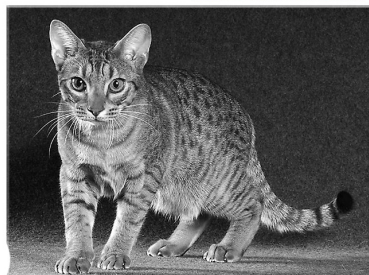

KVALITNÍ FOTO PRODÁVAJÍ KOČATA

Na výstavách výjmečné ceny - neúčtujeme službu za fotografování

Sponzorské fotografování na klubové výstavě. Každá kočka bude focena zdarma, jedno foto si majitel vybere pro prezentaci webu a FB
Foto bude zasláno e-mailem s malým vodoznakem studia. Dále si majitelé mohou vybrat fotografie, které se **tisknou** přímo během výstavy.

Na výstavách zvýhodněné ceny, foto elektronicky 70 Kč / 72 dpi
tištěné foto 15x20 - 89 Kč

Neváhejte a v průběhu výstavy navštivte náš fotokoutek, foto vyberete hned.

www.studioren.cz

Celoročně fotíme zvířata u nás v ateliéru na Černém mostě v Praze. Kolekce od 700 Kč. Také hledáme různé rasy koček do archivu.

**Těší se na vás Renata Hofmann
se svým týmem.**

**StudioRen s.r.o, Bobkova 738
Praha 9 - Černý Most**

777 200 271, info@studioren.cz