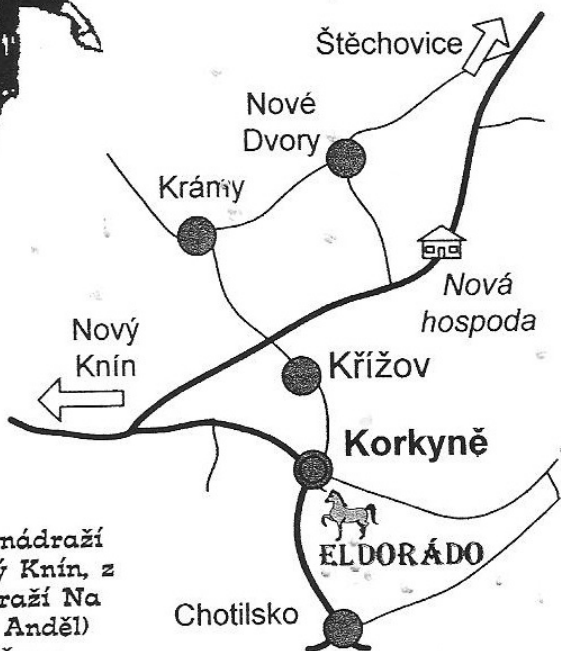

## SPORTOVNÍ KLUB "STÁJ RYBANA"

Vyjíždky na  
koních, jízďárna,  
ustájení

Od Smíchovského nádraží  
BUS 361 směr Nový Knín, z  
autobusového nádraží Na  
Knížecí (metro B Anděl)  
BUS směr Sedlčany