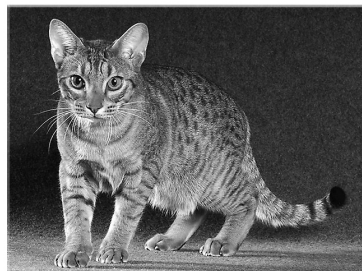

Celoročně fotíme kočičky jak v našem ateliéru, tak u vás doma. Ceny již od 700 Kč za kolekci. Letitá zkušenost se zvířaty. Dále hledáme kočičí modely.

Na oplátku věnujeme kolekci fotek pro vaši prezentaci. Nabídka platí celoročně. Stačí napsat na: info@studioren.cz. Každému odpovíme.

**Těší se na vás Renata Hofmann
se svým týmem.**

**StudioRen s.r.o, Bobkova 738
Praha 9 - Černý Most**

777 200 271, info@studioren.cz