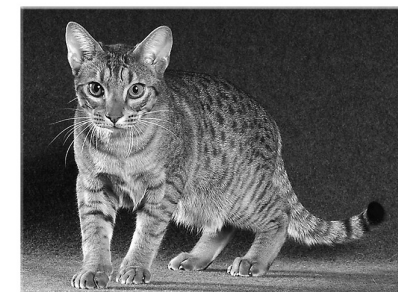

PROGRAM VÝSTAVY

8.00 - 9:00 - veterinární přejímka, změny oproti katalogu

9.30 - 18.00 - ověřovací třída, posuzování, BIS

VÝSTAVNÍ VÝBOR

Martin Šanda – ředitel výstavy

Zuzana Maršíčková – ekonom, katalog

Petra Šandová – šéfstevard

Dagmar Bakaiová, Květuše Davidová, Ondřej Maršíček, Daniela Řepová, Helena Vitovská

POSUZOVATELÉ

Anne Veland (NO) I-IV, Dieter Filler (CH) I-IV, Karl Preiss (NO) I-IV

Eric Reijers (CZ) I-IV, Raymond Saetre (NO) I+II

POSUZOVATEL ŽÁK

Darina Tarabini (CZ) I

Martin Urban (CZ) IV

STEVARDI

Adéla Justová, Linda Knýová, Zdenka Lorencová, Ludmila Matoušová, Sylvia Mertin

Šárka Stará Jetelová, Markéta Šímanová, Šárka Štědrónská

VETERINÁRNÍ PŘEJÍMKA A DOZOR

MVDr. Gabriela Vidimová

MVDr. Jan Chvátal

MVDr. Martin Urban

Poděkování všem, kteří pomohli s přípravou a konáním výstavy.

Důležité upozornění pro vystavovatele

Zkontrolujte si, prosím, zařazení svého zvířete ve výstavním katalogu a všechny eventuální změny nebo opravy ohlaste ihned sekretariátu výstavy. Bez písemného svolení pověřené osoby není dovoleno opustit výstavu dříve, než ve stanovenou dobu a za stanovených podmínek.

KVALITNÍ FOTO PRODÁVAJÍ KOŤATA

Na výstavách výjimečné ceny - neúčtujeme službu za fotografování

Vybíráte pouze fotky, které se vám líbí a na výstavách zvýhodněné ceny.

Tiskneme přímo na místě během výstavy: 15x20 cm 89 Kč.

Fotografie elektronické 72 dpi pro prezentaci webu a FB - 70 Kč

SPONZORSTVÍ NA VÝSTAVĚ

StudioRen s.r.o. zdarma na výstavě vyfotí vaši kočičku. Po nafocení si fotky prohlédnete v počítači a tu nejhezčí vám pošleme elektronicky pro prezentaci vašich stránek a fb v rozlišení 72 dpi. Fotka bude opatřena malým vodoznakem v rohu fotky.

www.studioren.cz www.konepsikocky.cz