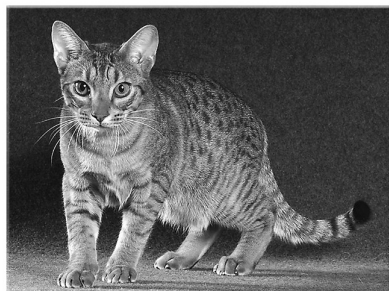

www.studioren.cz www.konepsikocky.cz

Naše fotostudio celoročně fotografuje i zvířátka ve studiu v Praze. nebo jezdíme i k chovatelům.

Stačí se kdykoliv objednat - telefonicky či e-mailem.

Cena za jedno zvíře nebo vrh je 600 Kč, v ceně je cca 15 zdařilých záběrů pro vaší prezentaci na webu .

Těší se na vás Renata Hofmann
se svým týmem.

StudioRen s.r.o, Bobkova 738
Praha 9 - Černý Most
777 200 271