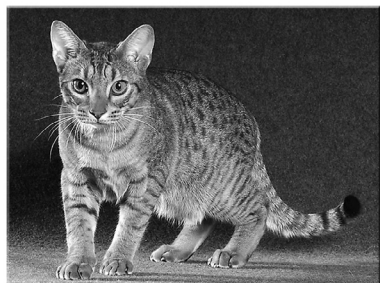

Celoročně fotíme kočičky jak v našem ateliéru, tak u vás doma. Ceny již od 700 Kč za kolekci. Letitá zkušenost se zvířaty. Dále hledáme kočičí modely.

Na oplátku věnujeme kolekci fotek pro vaši prezentaci. Nabídka platí celoročně. Stačí napsat na: info@studioren.cz. Každému odpovíme.

**Těší se na vás Renata Hofmann
se svým týmem.**

**StudioRen s.r.o, Bobkova 738
Praha 9 - Černý Most**

777 200 271, info@studioren.cz