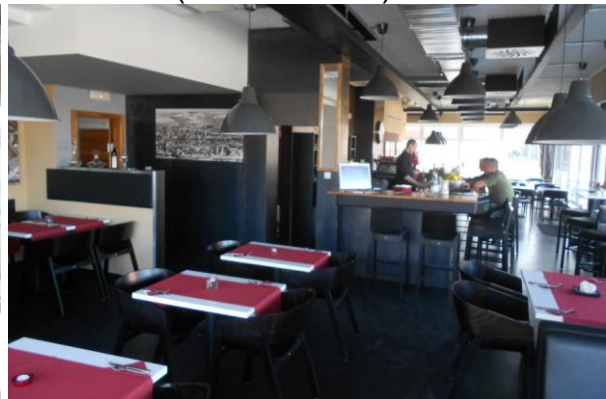

(RESTAURACE)