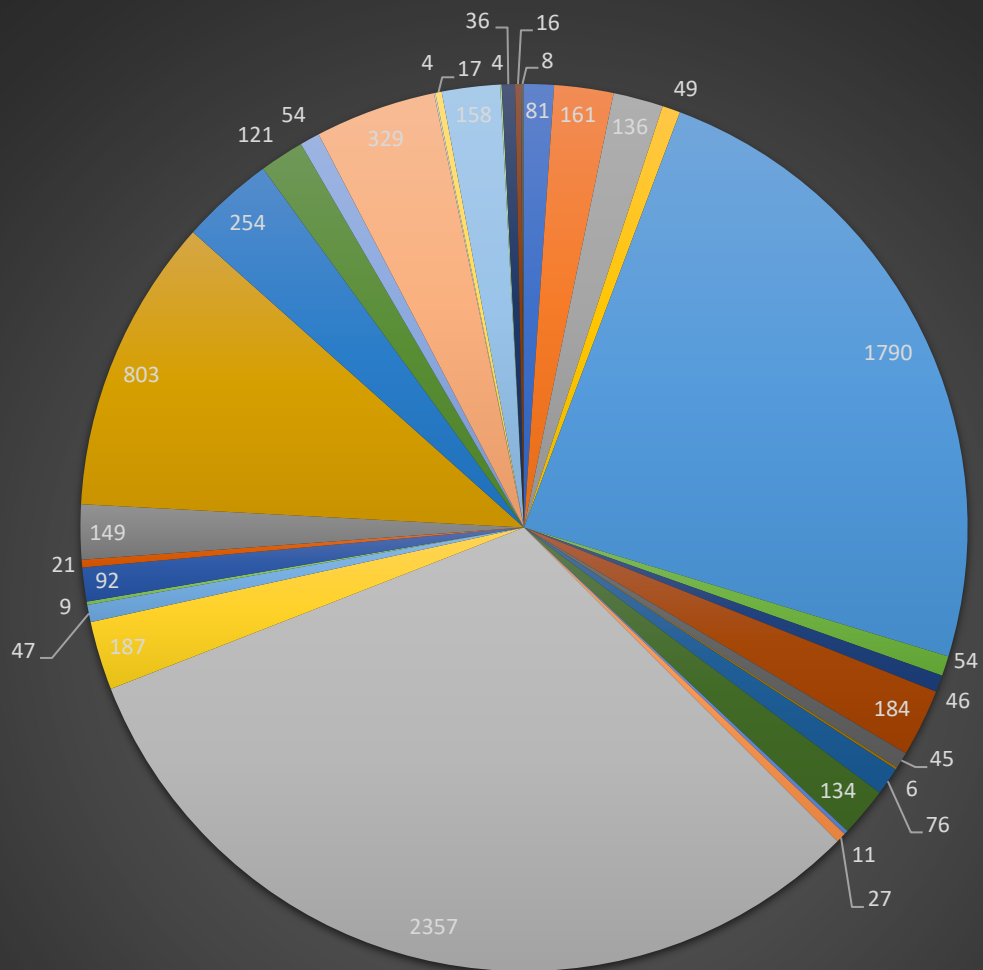

PP vystavené v r. 2020, celkem 7466

ABY (81)	BEN (161)	BLH (136)	BML (49)	BSH (1790)	BUR (54)	CRX (46)
DRX (184)	DSP (45)	EUR (6)	EXO (76)	CHA (134)	KBL (11)	MAU (27)
MCO (2357)	NEM (187)	NFO (47)	OCI (9)	OSH (92)	PEB (21)	PER (149)
RAG (803)	RUS (254)	SBI (121)	SIA (54)	SIB (329)	SNO (4)	SOM (17)
SPH (158)	SRL (4)	THA (36)	TUA (16)	LYO non (8)		

Výstavní a chovatelské tituly, přiznané 2020, celkem 161